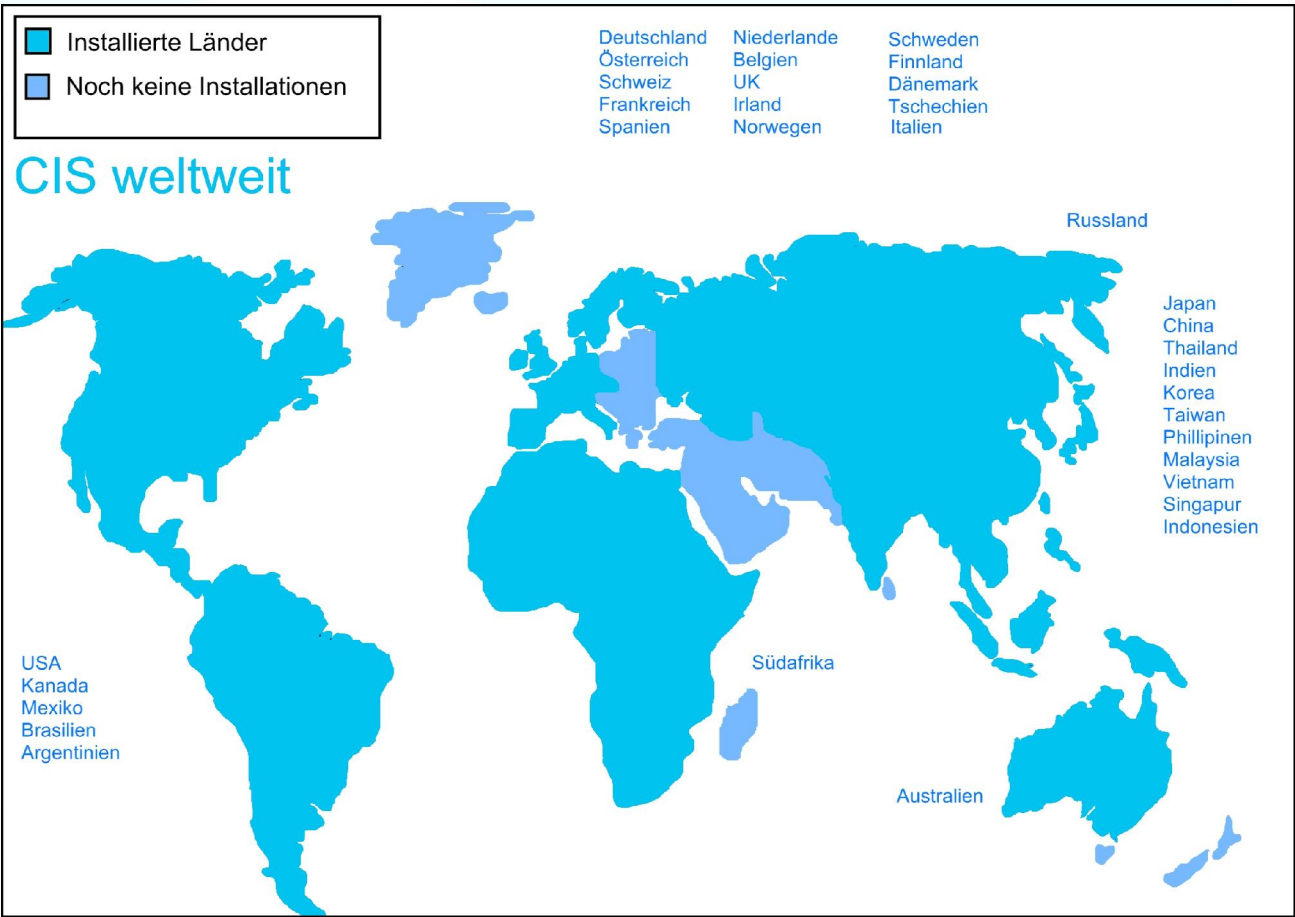

☑ CIS Referenzstandorte

LOGO consult AG
CRM Software for Logistics

Enzianstraße 4a
82319 Starnberg am See
Germany

tel +49 (0) 700 / 100 55 100
sales@logo-consult.com
www.logo-consult.com

LOGO

Referenzen (Auszug)